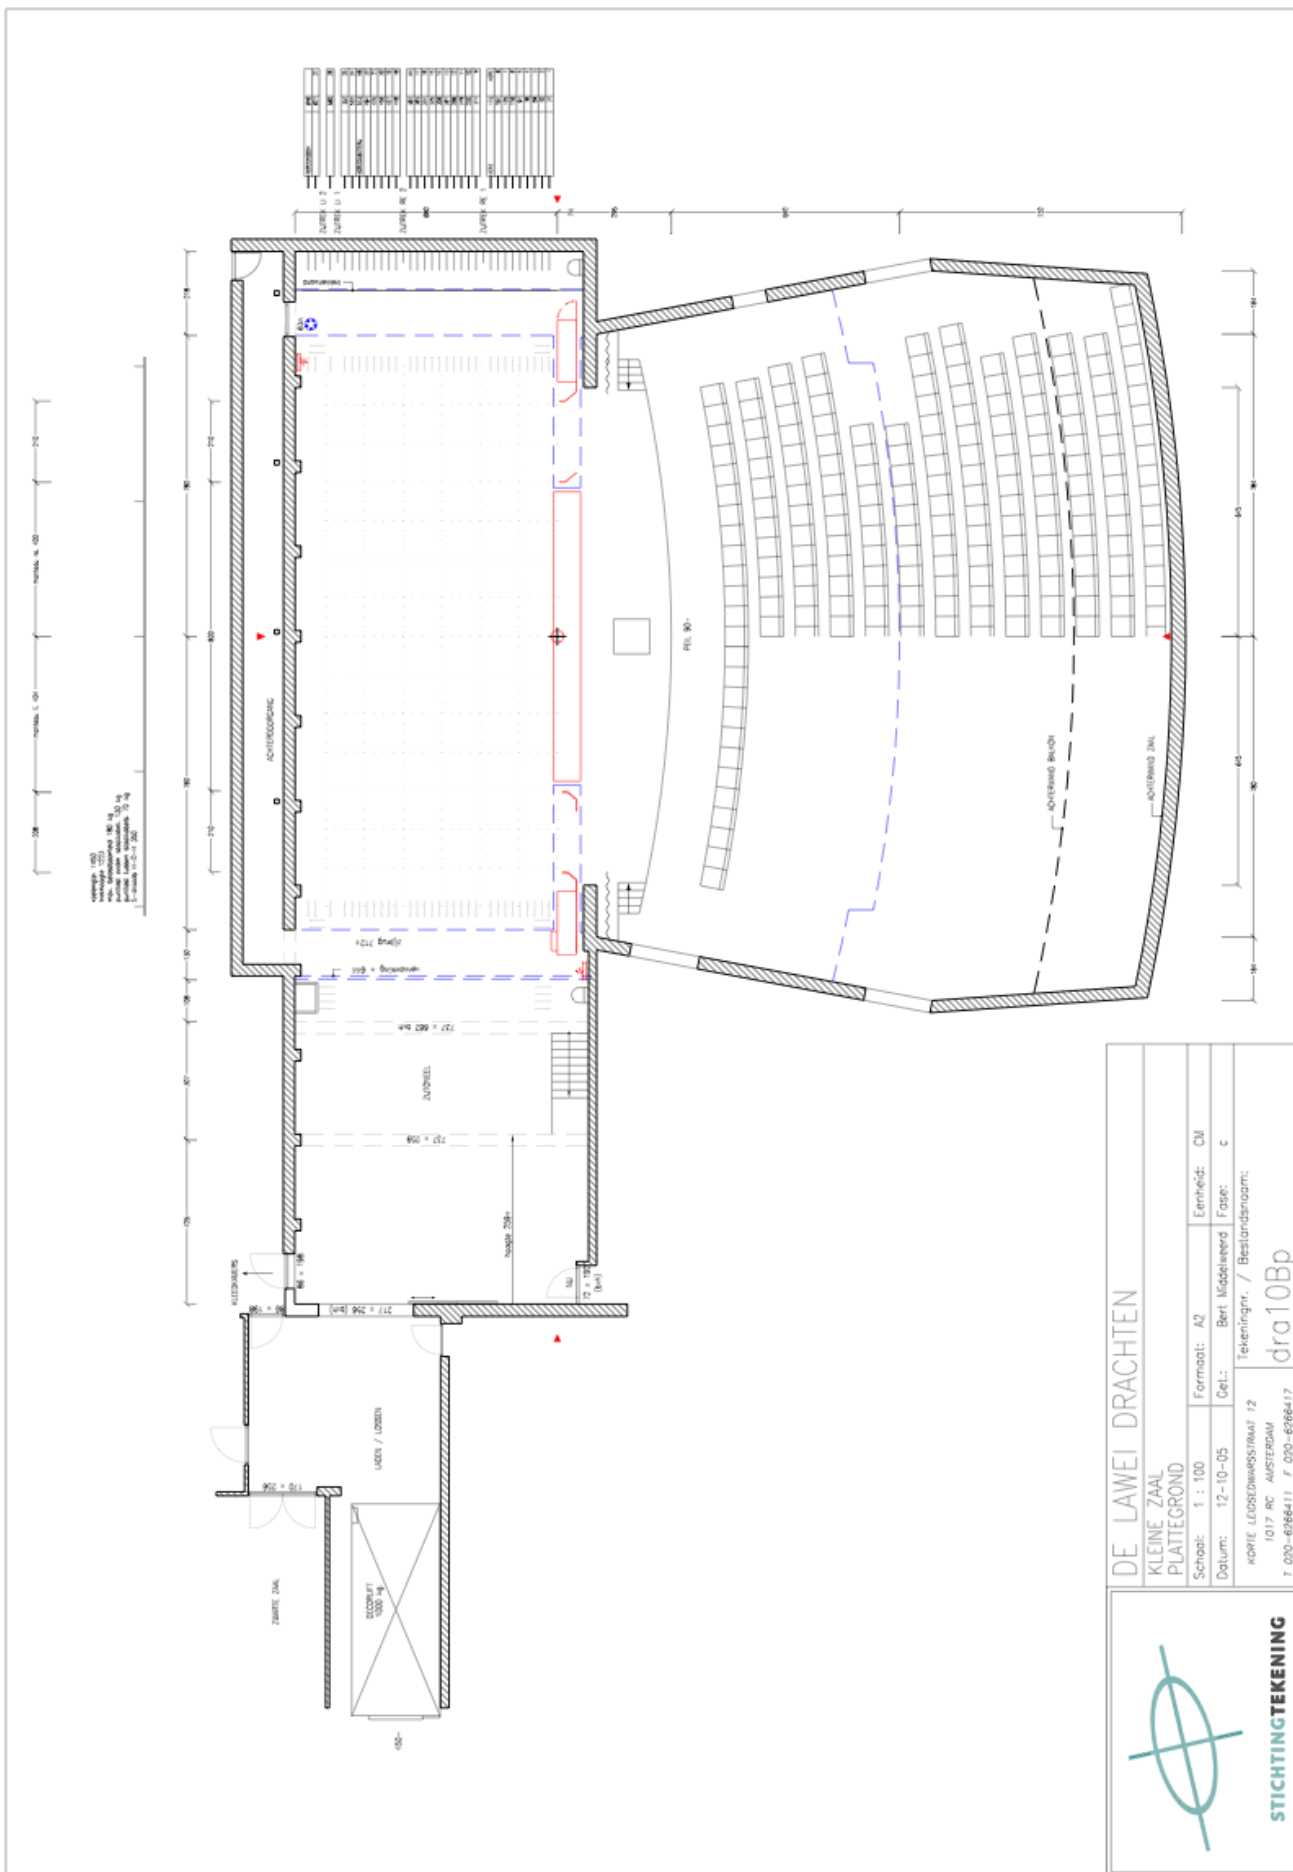

TREKKENPLAN ROEL OOSTRA ZAAL

Voorbeeld op -85 vanaf het nulpunt (zie plattegrond)

trek nr	Afstand tot 0 punt	notities
1	21	
2	40	
3	59	
4	78	
5	97	
6	116	
7	135	
8	154	
H	173	
R1		zijtrek rechts
9	211	
10	230	
11	249	
12	268	
13	287	
14	306	
15	325	
16	344	
17	363	
HH	381	
R2		zijtrek rechts
18	418	
19	437	
20	456	
21	475	
22	494	
HB	513	horizonbatterij
24	532	
25	551	
L1		zijtrek links
26	589	
L2		zijtrek links
27	627	fond
28	646	horizondoek