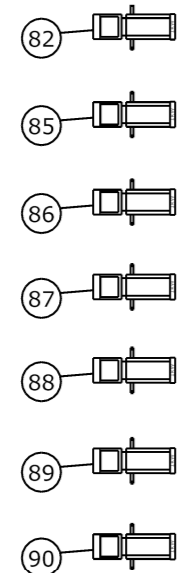

Symbol key

- Niethammer 2kW
- Niethammer 1kW
- PC 2kW
- Robert Juliat 2kW

Zaallicht: 189 t/m 192
 189 Voorzaal
 190 Zaal
 191 Onder balkon
 192 Balkon

Horizonbatterij: Chauvet Ovation CyC 3FC
 Standaard 7ch mode:
 251 Dimmer
 252 Red
 253 Green
 254 Blue
 255 Amber
 256 Lime

Wij kunnen ook 3 programmeerbare kleuren aanbieden op kanaal 181, 182 en 183

Zijbrug L
106 tot 120

Zijbrug L
106 tot 120

Manteau L
Bottom

Manteau L
Top

Bottom

Top

Bottom

Top

Manteau R
Bottom

Manteau R
Top

Zijbrug R
91 tot 105

Zijbrug R
91 tot 105