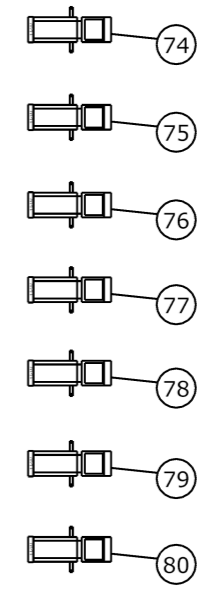

Wij kunnen ook 3 programmeerbare kleuren aanbieden op kanaal 181, 182 en 183

Zijbrug L
106 tot 120

Zijbrug L
106 tot 120

Manteau L
Bottom

Manteau L
Top

Bottom

Top

Bottom

Top

Manteau R
Bottom

Manteau R
Top

Zijbrug R
91 tot 105

Zijbrug R
91 tot 105