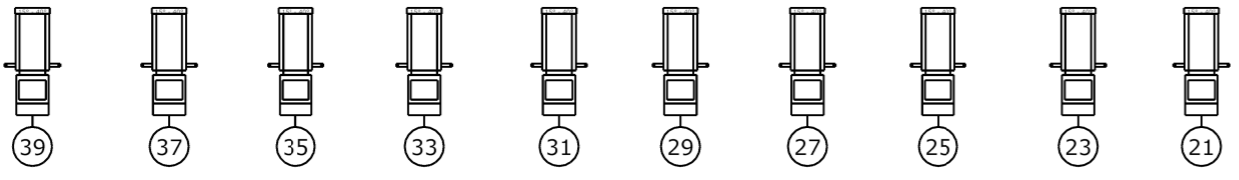

Wij kunnen ook 3 programmeerbare kleuren aanbieden op kanaal 181, 182 en 183

Zijbrug L
106 tot 120

Zijbrug L
106 tot 120

Manteau L
Bottom

Manteau L
Top

Bottom

Top

Bottom

Top

Manteau R
Bottom

Manteau R
Top

Zijbrug R
91 tot 105

Zijbrug R
91 tot 105