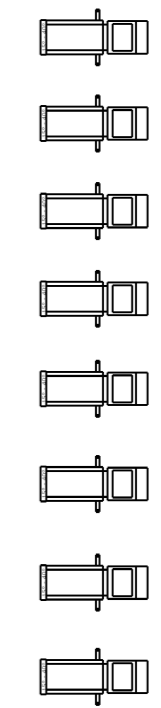

Wij kunnen ook 3 programmeerbare kleuren aanbieden op kanaal 181, 182 en 183

Zijbrug L
106 tot 120

Zijbrug L
106 tot 120

Manteau L
Bottom

Manteau L
Top

Bottom

Top

Bottom

Top

Manteau R
Bottom

Manteau R
Top

Zijbrug R
91 tot 105

Zijbrug R
91 tot 105