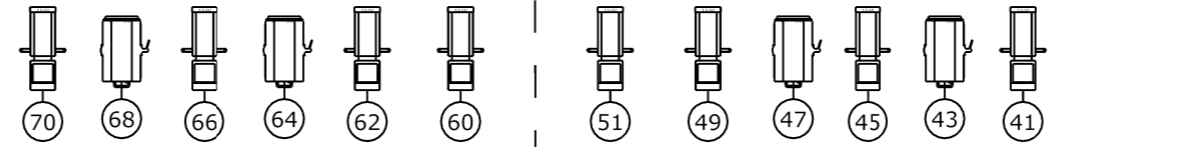

Wij kunnen ook 3 programmeerbare kleuren aanbieden op kanaal 181, 182 en 183

Zijbrug L
106 tot 120

Zijbrug L
106 tot 120

Manteau L
Bottom

Manteau L
Top

Bottom

Top

Bottom

Top

Manteau R
Bottom

Manteau R
Top

Zijbrug R
91 tot 105

Zijbrug R
91 tot 105