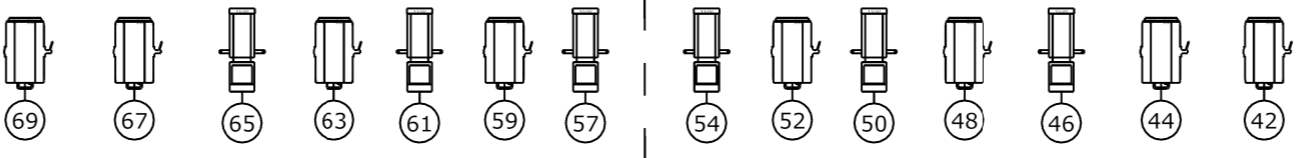

Wij kunnen ook 3 programmeerbare kleuren aanbieden op kanaal 181, 182 en 183

Zijbrug L
106 tot 120

Zijbrug L
106 tot 120

Manteau L
Bottom

Manteau L
Top

Bottom

Top

Bottom

Top

Manteau R
Bottom

Manteau R
Top

Zijbrug R
91 tot 105

Zijbrug R
91 tot 105