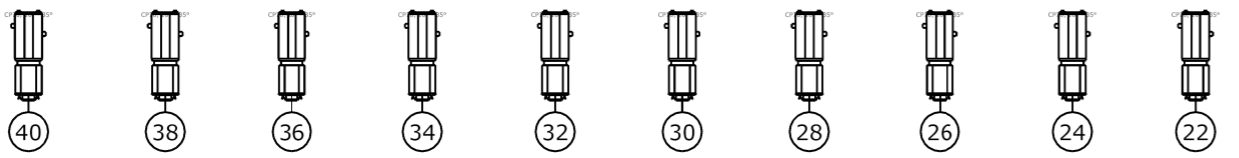

Symbol key

- Niethammer 2kW
- Niethammer 1kW
- PC 2kW
- Robert Juliat 2kW

Zaallicht: 189 t/m 192
 189 Voorzaal
 190 Zaal
 191 Onder balkon
 192 Balkon

Horizonbatterij: Chauvet Ovation CyC 3FC
 Standaard 7ch mode:
 251 Dimmer
 252 Red
 253 Green
 254 Blue
 255 Amber
 256 Lime

Wij kunnen ook 3 programmeerbare kleuren aanbieden op kanaal 181, 182 en 183

Zijbrug L
106 tot 120

Zijbrug L
106 tot 120

Manteau L
Bottom

Manteau L
Top

Bottom

Top

Bottom

Top

Manteau R
Bottom

Manteau R
Top

Zijbrug R
91 tot 105

Zijbrug R
91 tot 105