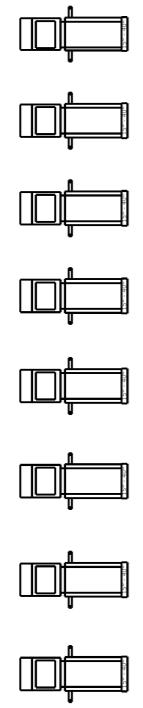

Symbol key

- Niethammer 2kW
- Niethammer 1kW
- PC 2kW
- Robert Juliat 2kW

Zaallicht: 189 t/m 192
 189 Voorzaal
 190 Zaal
 191 Onder balkon
 192 Balkon

Horizonbatterij: Chauvet Ovation CyC 3FC
 Standaard 7ch mode:
 251 Dimmer
 252 Red
 253 Green
 254 Blue
 255 Amber
 256 Lime

Wij kunnen ook 3 programmeerbare kleuren aanbieden op kanaal 181, 182 en 183

Zijbrug L
106 tot 120

Zijbrug L
106 tot 120

Manteau L
Bottom

Manteau L
Top

Bottom

Top

Bottom

Top

Manteau R
Bottom

Manteau R
Top

Zijbrug R
91 tot 105

Zijbrug R
91 tot 105