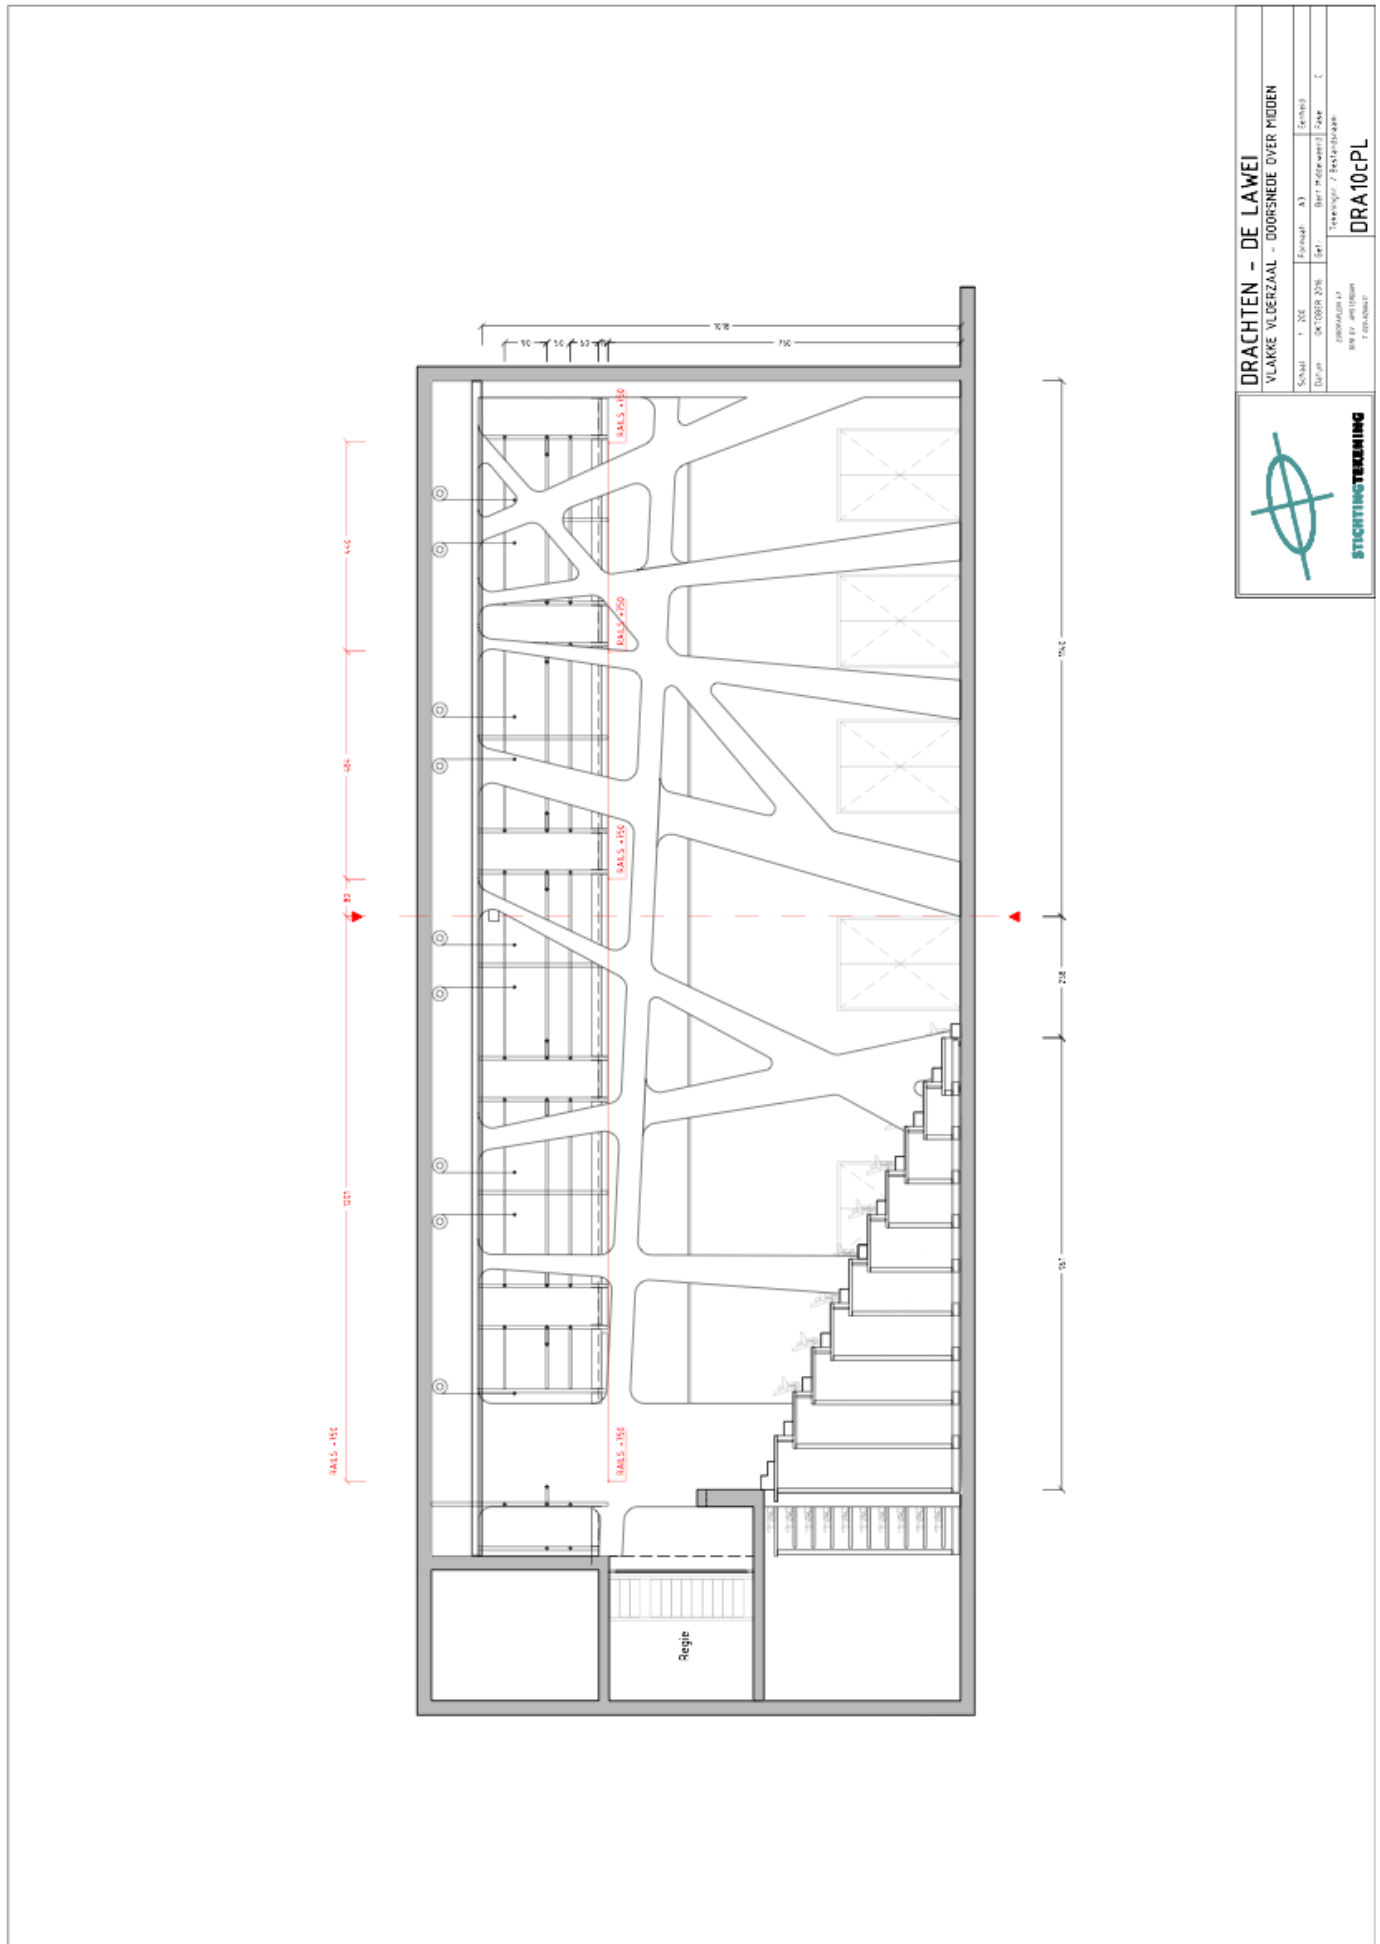

DRACHTEN - DE LAWEI	
VLAARKE VLOERZAAL - DOORSREDE OVER MIDDEN	
Schaal	1:200
Doorsnede	A3
Datum	04.10.2018
Ontwerper	Bent Plegerwater / Zee
Uitvoerder	Tekening / Technisch
DRA10CPL