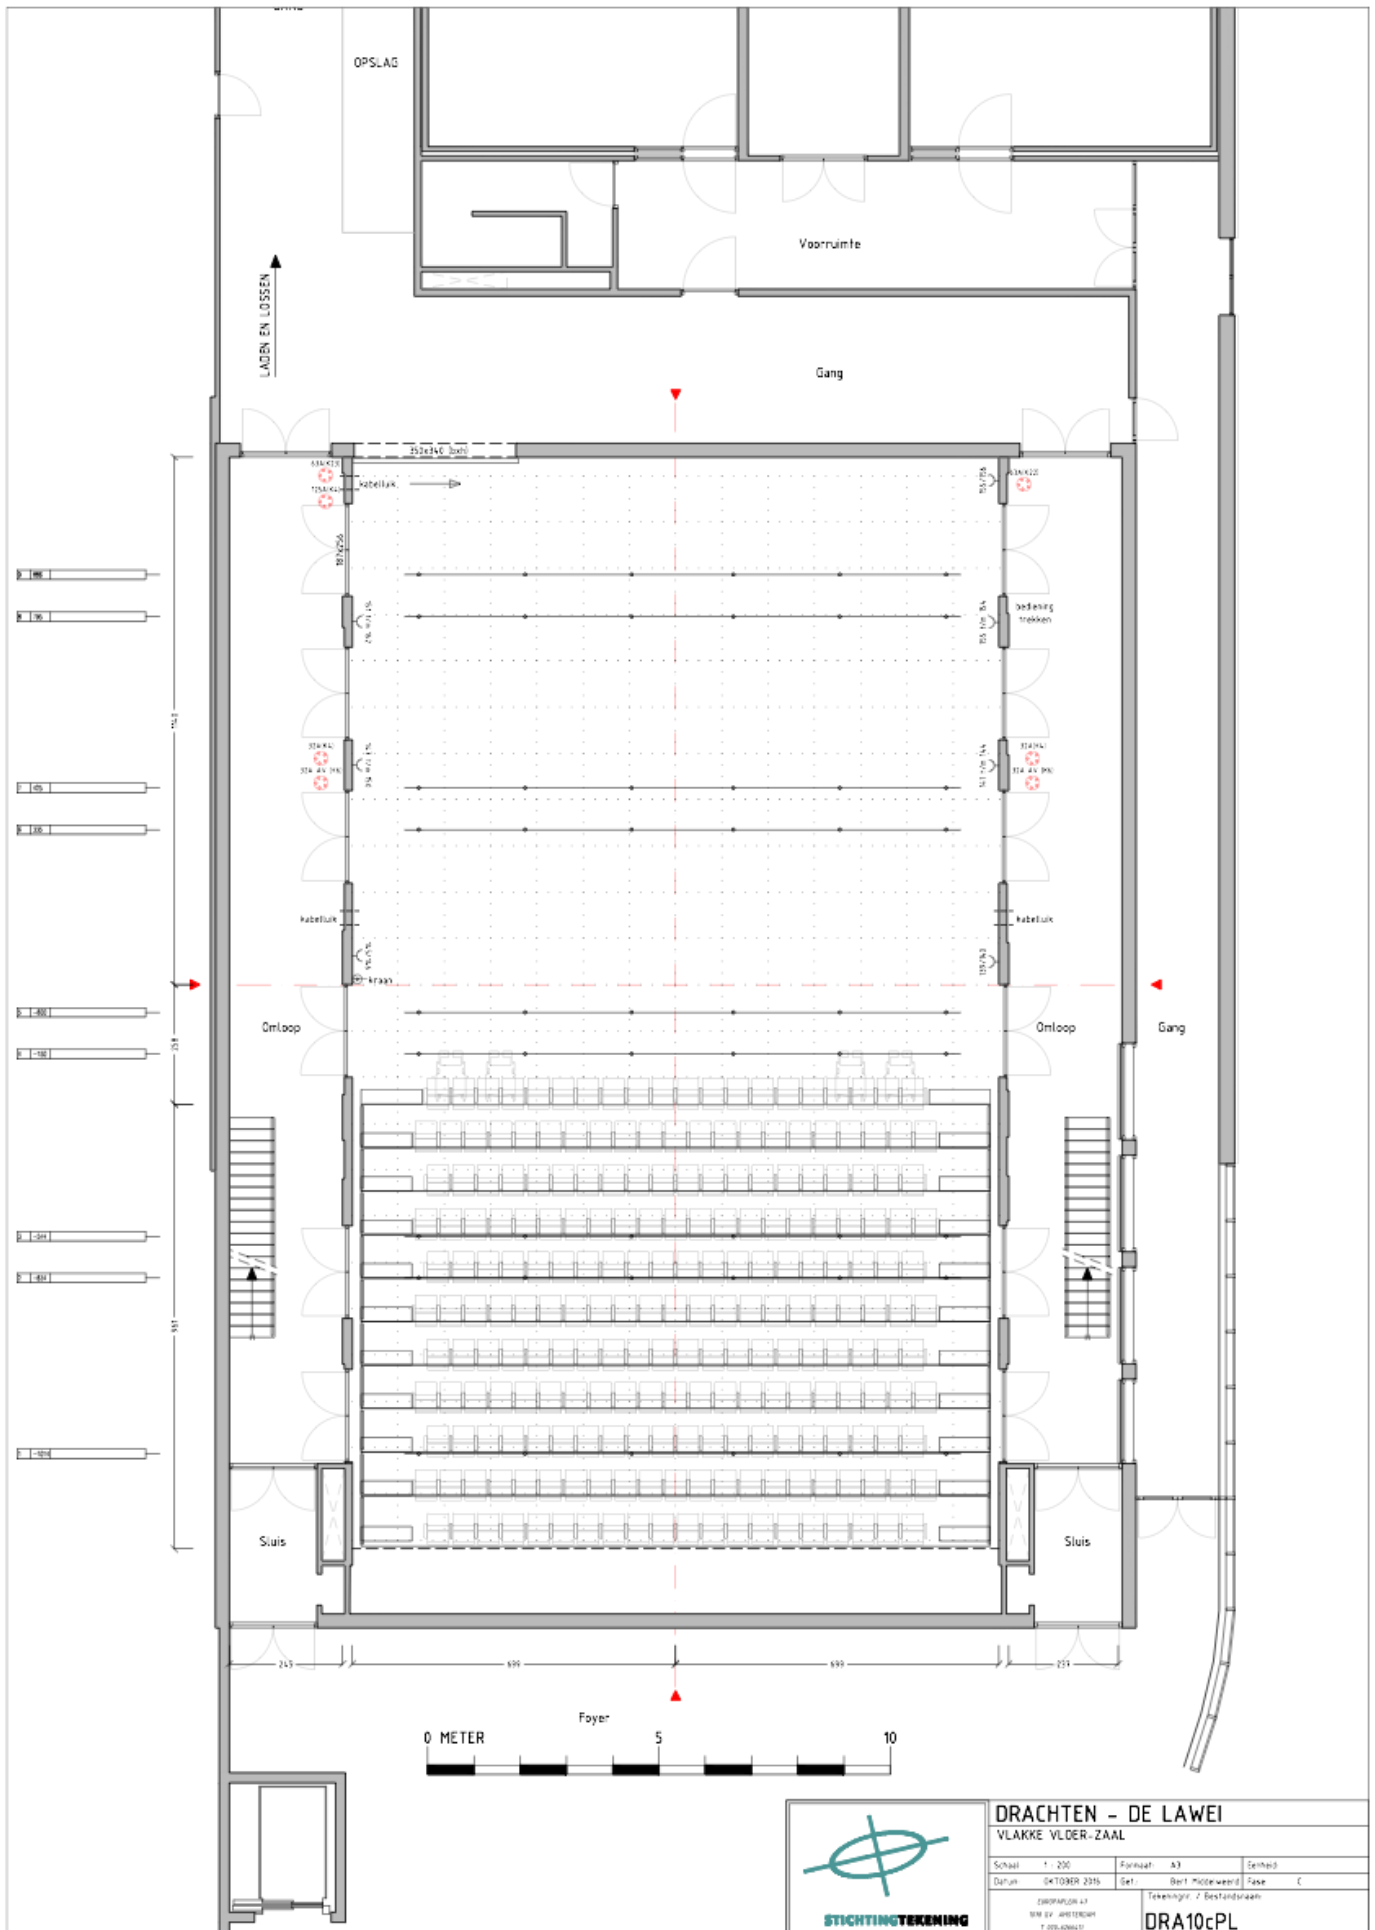

Maten toneel

Breedte	14m
Hoogte	10m, 7.5m tot bruggen
Diepte speelvloer met tribune	12m
Diepte met ingeschoven tribune	23m

Loading dock	Navigatie adres: Reidingweg 1
Decorlift naar 1ste etage	7.60 x 2.20 x 2.70m (d x b x h)
	Deurbreedte 1.92m

*Gebruik mengtafels, monitors en microfoons in overleg ivm inzet in andere zalen

Kleedkamers en artiestenfoyer

De Kleine Zaal heeft 3 kleedkamers met eigen douche en toilet
Verder zijn er spiegels, wastafels, kluisjes en een strijkplank

In de artiestenfoyer kun je eten, drinken en eten maken
Er zijn borden en bestek, een oven, magnetron, koelkast en fornuis
Er is stroom (32a/380v of 16a/220v) voor eigen keukenapparatuur

	
DRACHTEN - DE LAWEI	
VLAARKE VLOERZAAL - DOORSREDE OVER MIDDEN	
Schaal	1:200
Doorsnede	A3
Datum	04.10.2018
Ontwerper	Bent Plegerwater / Zee
Uitvoerder	Tekening / Technisch
DRA10CPL	