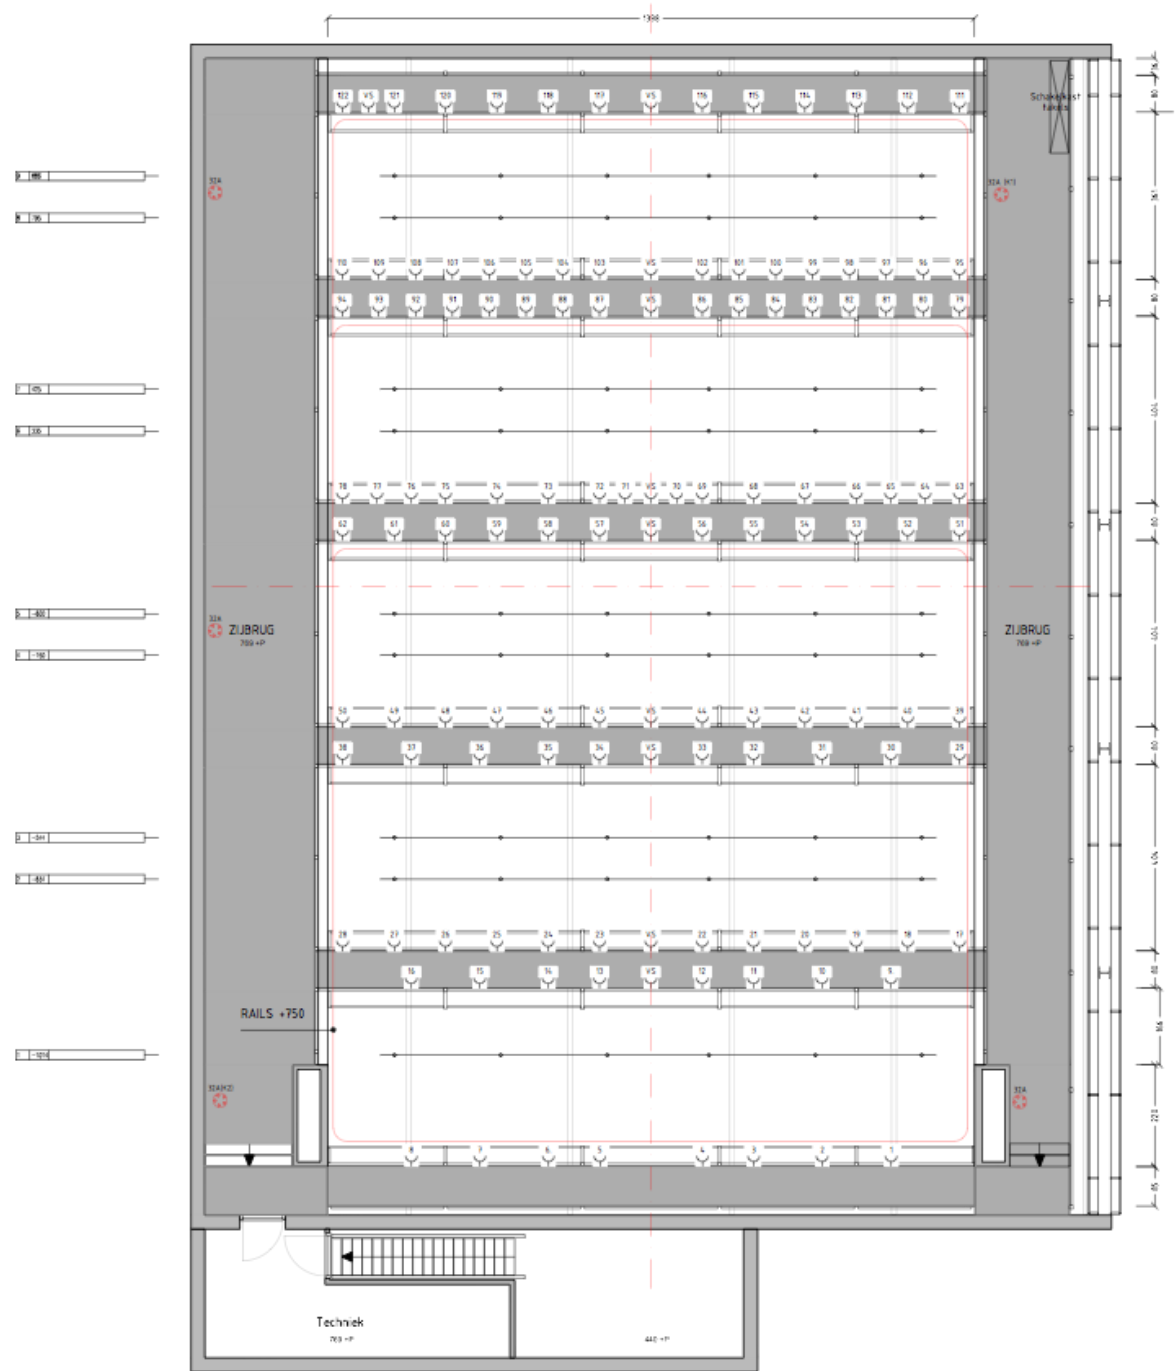

RCE LENGTE	1000	MAX. BELASTING	300
TREKHOOGTE	705	MAX. BELASTING ONDER KABEL	150
AFSTAND TUSSEN STAALKABELS	210	MAX. BELASTING TUSSEN KABELS	100
		MAX. BELASTING ENDE TREK	50

	DRACHTEN - DE LAWEI		
	VLAKKE VLOERZAAL - BRUGGEN		
	Schaal 1: 200	Formaat: A3	Deelno:
	Datum: 04 OKTOBER 2016	Get: Bert Middewerd	Fase: C
TEKENING / BESTELSTRAAL		DRA10cPL